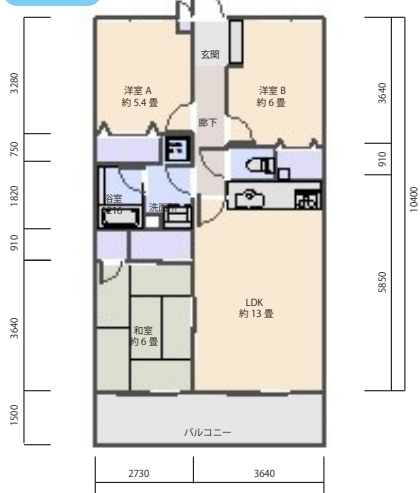

マンション改装パック

標準モデル仕様プラン

参考工事価格

66㎡(約20坪) : 194.1万円(税別)~

改装前

改装後

平面図

3LDK
66㎡
(約20坪)

マンション改装パック(20坪)仕様一覧表

施工箇所	仕様・品名	備考	施工箇所	仕様・品名	備考					
玄関・廊下	内装	土間 重歩行用長尺シート貼	シンコール	トイレ	洋便器	便器 アメーシユス リトトレ ECO5	INAX			
		上り框 リフォーム框重ね貼	Panasonic			便座	ビュティドゥレ アイボリー色のみ	Panasonic		
		床 △LL (1) -4 13.5 mm貼替	永大産業			ペーパーホルダー	ワンタッチ式紙巻器			
		壁 ビニールクロス貼替 SL プロス	シンコール			タオル掛け	プレノスシリーズ			
		天井 ビニールクロス貼替 SL プロス	シンコール		LDK	内装	床 クッションフロアー貼替 1.8 mm	シンコール		
		巾木 化粧巾木取替					壁	ビニールクロス貼替 SL プロス	シンコール	
		電気プレート コンセント・スイッチプレート取替					天井	ビニールクロス貼替 SL プロス	シンコール	
		システムキッチン	ラクエラ型 255cm 開き扉 ガスコロ クリナップ				巾木	ソフト巾木取替		
		壁パネル	アイカゼラール貼			アイカ	建具	ドア ドア本体取替		
		内装	床 △LL (1) -4 13.5 mm貼替			永大産業	電気プレート	コンセント・スイッチプレート取替		
	壁	ビニールクロス貼替 SL プロス	シンコール	洋室A・B		建具	ドア ドア本体取替 2枚			
	天井	ビニールクロス貼替 SL プロス	シンコール				クローゼット	クローゼット折れ戸取替 1間用 洋室A		
	巾木	化粧巾木取替					クローゼット	クローゼット折れ戸取替 0.75間用 洋室B		
	建具	ドア ドア本体取替 (上部ガラス入り)				和室	内装	床 カーペット貼替 スペイシー	シンコール	
	電気プレート	コンセント・スイッチプレート取替					壁	ビニールクロス貼替 SL プロス	シンコール	
浴室	ユニットバス	集合住宅用ユニットバス BP 1216	INAX				天井	ビニールクロス貼替 SL プロス	シンコール	
	洗面化粧台	PTシングルレバー 洗髪タイプ W-750	INAX				巾木	ソフト巾木取替		
洗面所	洗濯パン	全自動用 640 mm角タイプ			電気プレート		コンセント・スイッチプレート取替			
	建具	ドア ドア本体取替			共通工事		木部	椀廻り塗装		
	内装	床 クッションフロアー貼替 1.8 mm	シンコール					引き戸	板戸新調 (片面襖紙) 2枚	
		壁	ビニールクロス貼替 SL プロス	シンコール				襖貼替	挿入2枚 天袋2枚 収納1枚	
		天井	ビニールクロス貼替 SL プロス	シンコール				床	畳表替 (JAS2 等同等品) 6枚	
		巾木	化粧巾木取替					壁	ビニールクロス貼替 SL プロス	シンコール
		電気プレート	コンセント・スイッチプレート取替				天井	ビニールクロス貼替 SL プロス	シンコール	
	電気プレート	コンセント・スイッチプレート取替				電気プレート	コンセント・スイッチプレート取替			