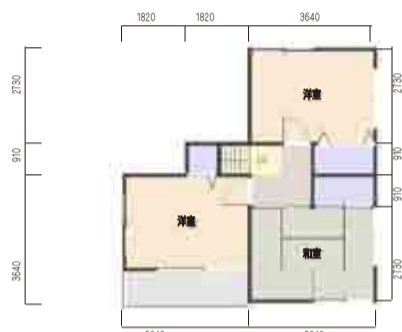

オール電化 全面改装

標準モデル仕様プラン

参考工事価格

30坪：512.3万円(税別)～

25坪：466.8万円(税別)～

20坪：430.7万円(税別)～

長年の風格を残しながら、
キレイに生まれ変わります。

さまざまな天候に打ち勝ってきた住まいの外観。いとおしさもある一方、不安もあります。全面改装の外装リフォームでまるで建て替えた住まいのように、きれいにぴかぴか。住む人にあった美しさと強さを加えて生まれ変わります。愛着ある風情は、そのままに、さらに磨きをかけた外観は、住む人も訪ねる人も気持ちが新しくなります。

- ○屋根塗装
- ○樋塗装
- ○木部・鉄部塗装(破風板・手すり等)
- ○外壁塗装(豊富なカラーが選べます)

よりどころは安心と納得。
明瞭な価格と確かな
技術の最新の
リフォームシステム。

すみずみまで新しく生まれ変わる全面改装。
住む方の考えやライフスタイルを考慮に入れてご提案いたします。 unnecessaryな工事は減額方式、プランも価格もあなたのオーダーにあわせて賜われます。

4LDK/30坪

立面図

2F 平面図

1F 平面図

標準モデル仕様プラン (内部改装編)

仕様一覧表